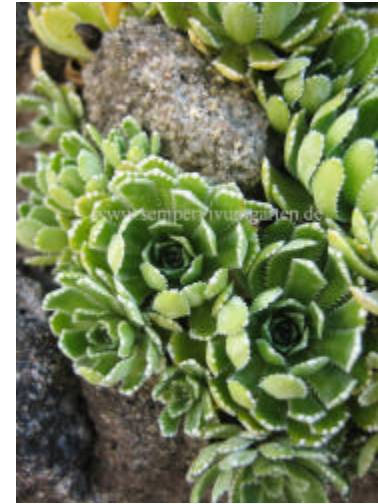

**3,50 Euro**

**pectinata**

Hellgrüne Farbe und nur leicht bekrustete Ränder. Es werden schnell dichte Polster gebildet.

**3,50 Euro**

**Saxifraga pyrenaica**

**Saxifraga x 'Spotted Dog'**

**Saxifraga x 'Surprise'**

**pyrenaica**

Bildet schöne kleine Polster und zeigt schöne besetzte Blütenstiele.

**3,50 Euro**

**Saxifraga vom Defereggental**

**Saxifraga vom Maltatal**

**Saxifraga vom Monte Baldo**

**vom Defereggental**

Schöne kleine Rosetten mit leicht kalkigen Rand. Gut wüchsig und bildet dichte Polster.

**3,50 Euro**

**vom Maltatal**

Von einem Pflanzenfreund erhalten. Kleine silbrige Polster, die stark kalkbekrustet sind. Sehr schön.