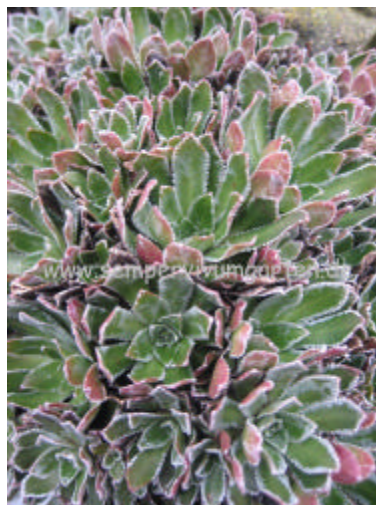

### Silberrosetten-Steinbreche Teil 2

Saxifraga – Euaizoonia – Gruppe

**Saxifraga paniculata 'Portea'**

**Saxifraga paniculata 'Rosea'**

**Saxifraga paniculata v. brevifolia**

**paniculata 'Rosa Splendens'**

**3,50 Euro**

Die Blüten sind kräftig rosa gefärbt. Leider sitzen nur wenige Blüten am überhängenden Stiel! Der Wuchs der Pflanze ist kräftig und sie bildet gute Polster.

**paniculata 'Rosularis'**

**3,50 Euro**

Großblättrige Form.

**paniculata var. brevifolia**

**3,50 Euro**

Rosettenblätter kurz; Stängel bis 15cm hoch; hübsche Polsterpflanze.

**paniculata var. carinthiaca**

**3,50 Euro**

Wenigblättrige Rosetten, lockerer Wuchs. Bildet keine dichten Polster. Stängel bis 20cm hoch; Blüten cremeweiß.